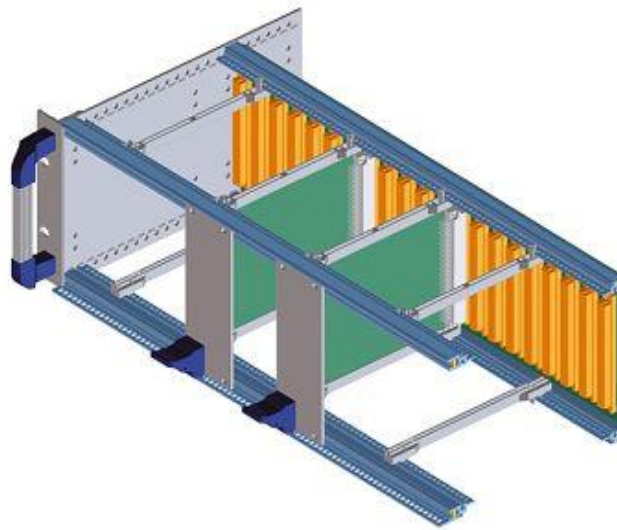

## Dźwiękowy System Ostrzegawczy DSO IVO KAS – kasetta dla kart systemowych

Przeznaczona jest do montażu kart systemowych i rozbudowy centrali DSO IVO. Kasetta wyposażona jest fabrycznie w moduł zasilania WZ oraz płytę BP z gniazdami dla eurokart i cyfrową szynę komunikacyjną.

### Wybrane dane techniczne:

|             |  |
|-------------|--|
| Zasilanie   | 20..60 V DC                                  |
| Wymiary     | 3U, 84HP                                     |
| Wyposażenie | WZ – moduł zasilania<br>BP – płyta montażowa |