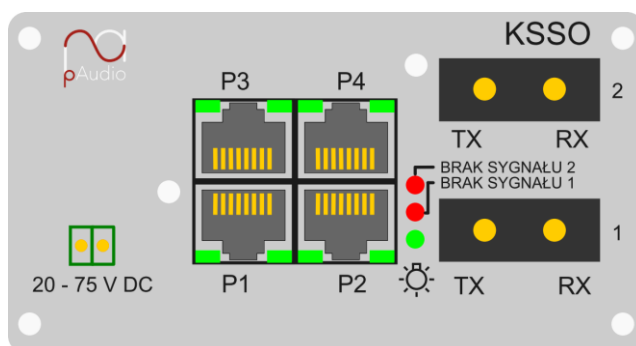

## Dźwiękowy System Ostrzegawczy DSO IVO

KSSO – konwerter światłowodowy systemu sieciowego

Konwertery KSSO przeznaczone są do łączenia central DSO IVO systemu sieciowego przy pomocy światłowodu pożarowego. Parametry modułów KSSO umożliwiają transparentną i bez opóźnień, jednoczesną transmisję kilku strumieni audio wysokiej jakości. Moduły KSSO umożliwiają połączenie pomiędzy szafami sieciowymi w konfiguracji pętli.

Wybrane dane techniczne:

Maksymalna długość magistrali pomiędzy centralami DSO IVO	20 km
Format transmisji danych i audio	4x RS232/485
Wbudowana terminacja	+
Typ włókna światłowodowego	9/125µm, 62,5/125µm
Typ złącza światłowodowego	SC
Montaż	Szyna DIN
Zasilanie	20..60 V DC
Wymiary	103x77x53 mm