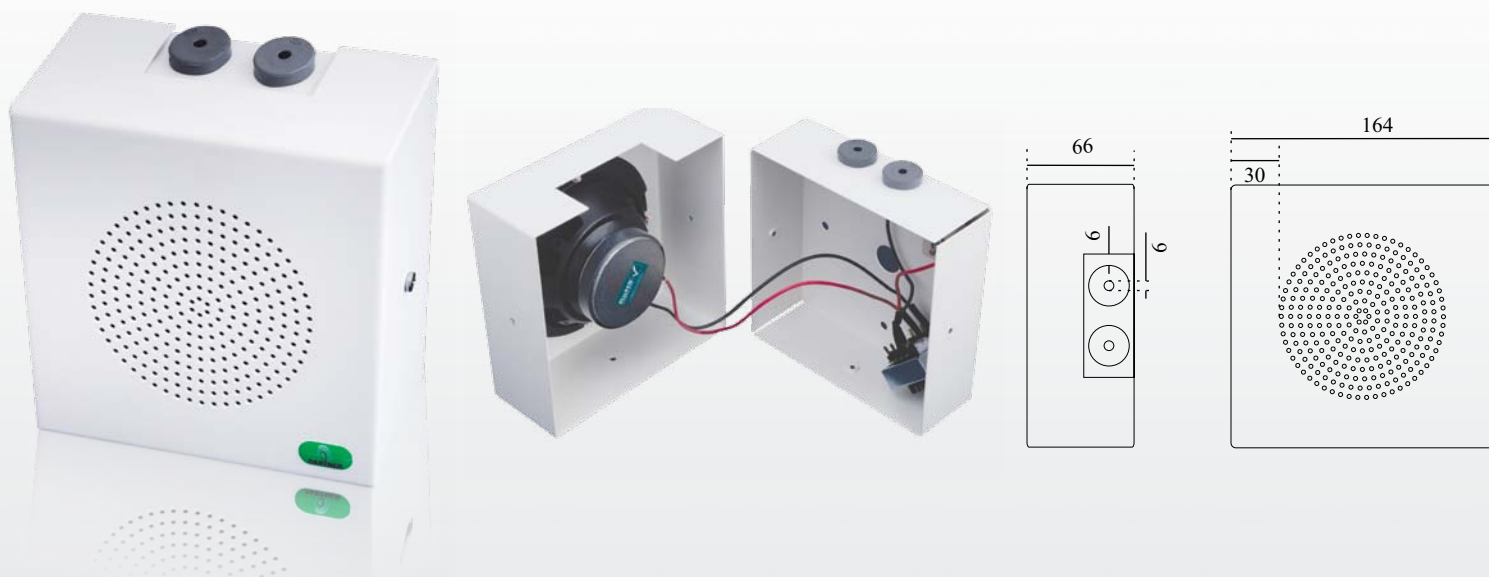

PARTNER sp. z o.o.

WAQ 130/6 PP

Zestawy z serii WAQ 130/6 PP wykonane są z wysoko gatunkowej stali malowanej proszkowo. Wyposażone są w wysokiej jakości szerokopasmowe głośniki o średnicy 130 mm. Zestawy mogą być montowane zarówno na sufitach jak i na ścianach w miejscach niedostępnych dla innych głośników. Dzięki bardzo solidnie wykonanej konstrukcji metalowej oraz solidnemu mocowaniu bezpośrednio do sufitu lub ściany głośniki WAQ 130/6 PP są odporne na próby kradzieży oraz na zniszczenia. Moduł przyłączeniowy z 3-stykową kostką ceramiczną.

Dane techniczne

Oznaczenie	WAQ 130/6 PP
Moc nominalna	6 W
Typ głośnika	130 mm szerokopasmowy
Zakres częstotliwości (-10dB)	160 - 19 000 Hz
SPL 1W/1m	96,2 dB
SPL Pmax/1m	104,0 dB
Kąt emisji 1.000 Hz (-10dB)	180°
Typ transformatora	100 V, 6/3/1,5/75 Watt
Wymiary	164 x 164 x 66 mm
Waga	1,6 kg
Materiał	Stal, malowana proszkowo
Złącze	3-stykowa kostka ceramiczna
Kolor	RAL-9010 Biały/cała paleta RAL
Stopień ochrony IP	32 C
VPE	8